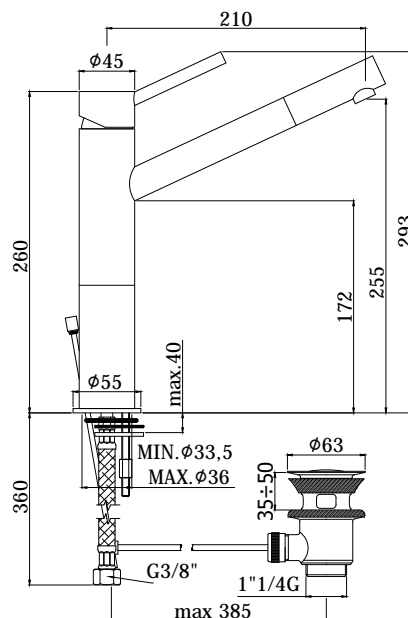

COLLEZIONE

birillo

IMMAGINE PRODOTTO

DISEGNO TECNICO

DESCRIZIONE

Miscelatore lavabo canna lunga completo di:

- aeratore M18x1
- set 2 flessibili inox 3/8"G

ART.

BI 081 . . 93

con prolunga 100 mm con foro per asta

- con asta verticale
- con asta orizzontale 390mm
- con scarico automatico 1"1/4G

FINITURE

BI

CR - cromo

DOCUMENTAZIONE

ISTRUZIONI
INSTALLAZIONE